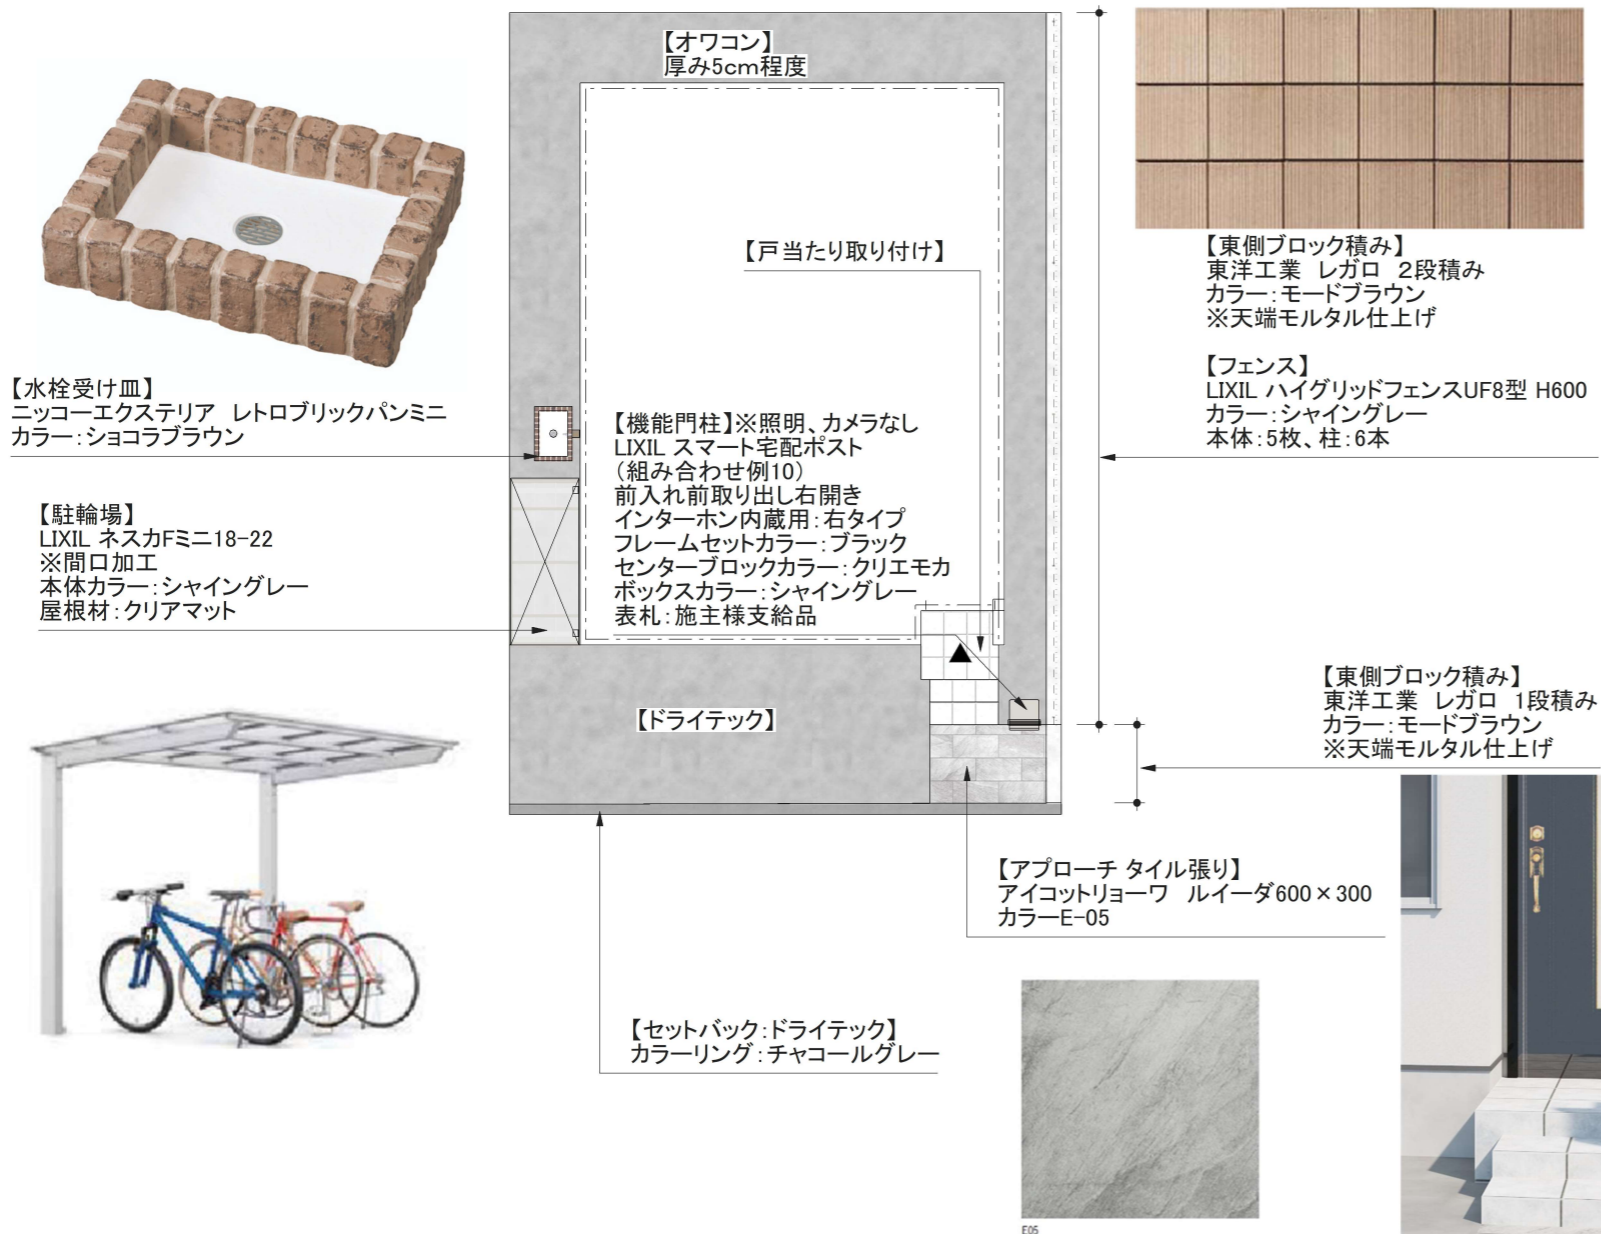

EXTERIOR PLAN

【ドライテックカラー見本】

◆ダイレクトカラー仕上の基本カラーは8色◆

※建物仮表記※

本図面の無断複製・転載・転用は固くお断りいたします。 New moral standard

※図面寸法と施工寸法とは多少誤差が生じる場合があります。
※色柄については、表示と差異が生じる場合があります。
※細部は現場調整とさせていただきます。

SCALE 1/100

株式会社YNKワークス

新築外構工事