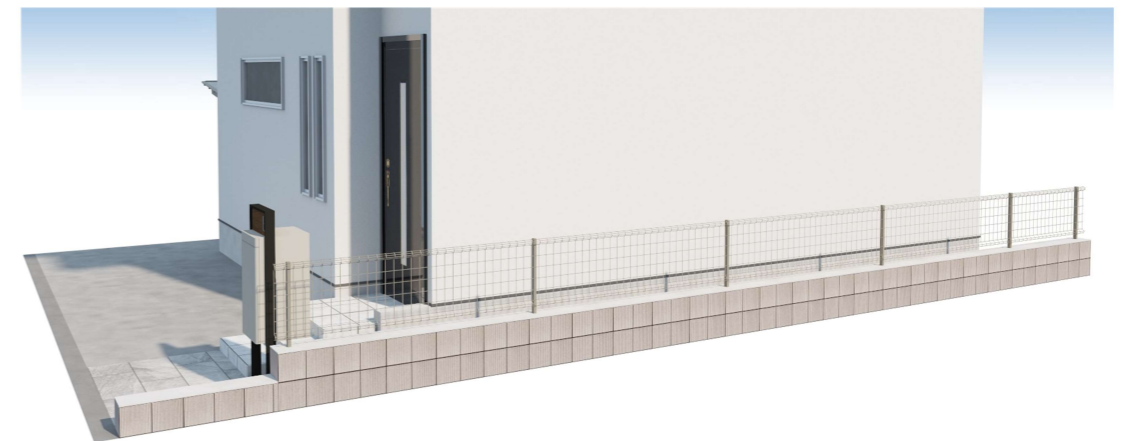

EXTERIOR PLAN

【ドライテックカラー見本】

◆ダイレクトカラー仕上の基本カラーは8色◆

※建物仮表記※

本図面の無断複製・転載・転用は固くお断りいたします。 New moral standard

※図面寸法と施工寸法とは多少誤差が生じる場合があります。
※色柄については、表示と差異が生じる場合があります。
※細部は現場調整とさせていただきます。

SCALE 1/100

株式会社YNKワークス

新築外構工事